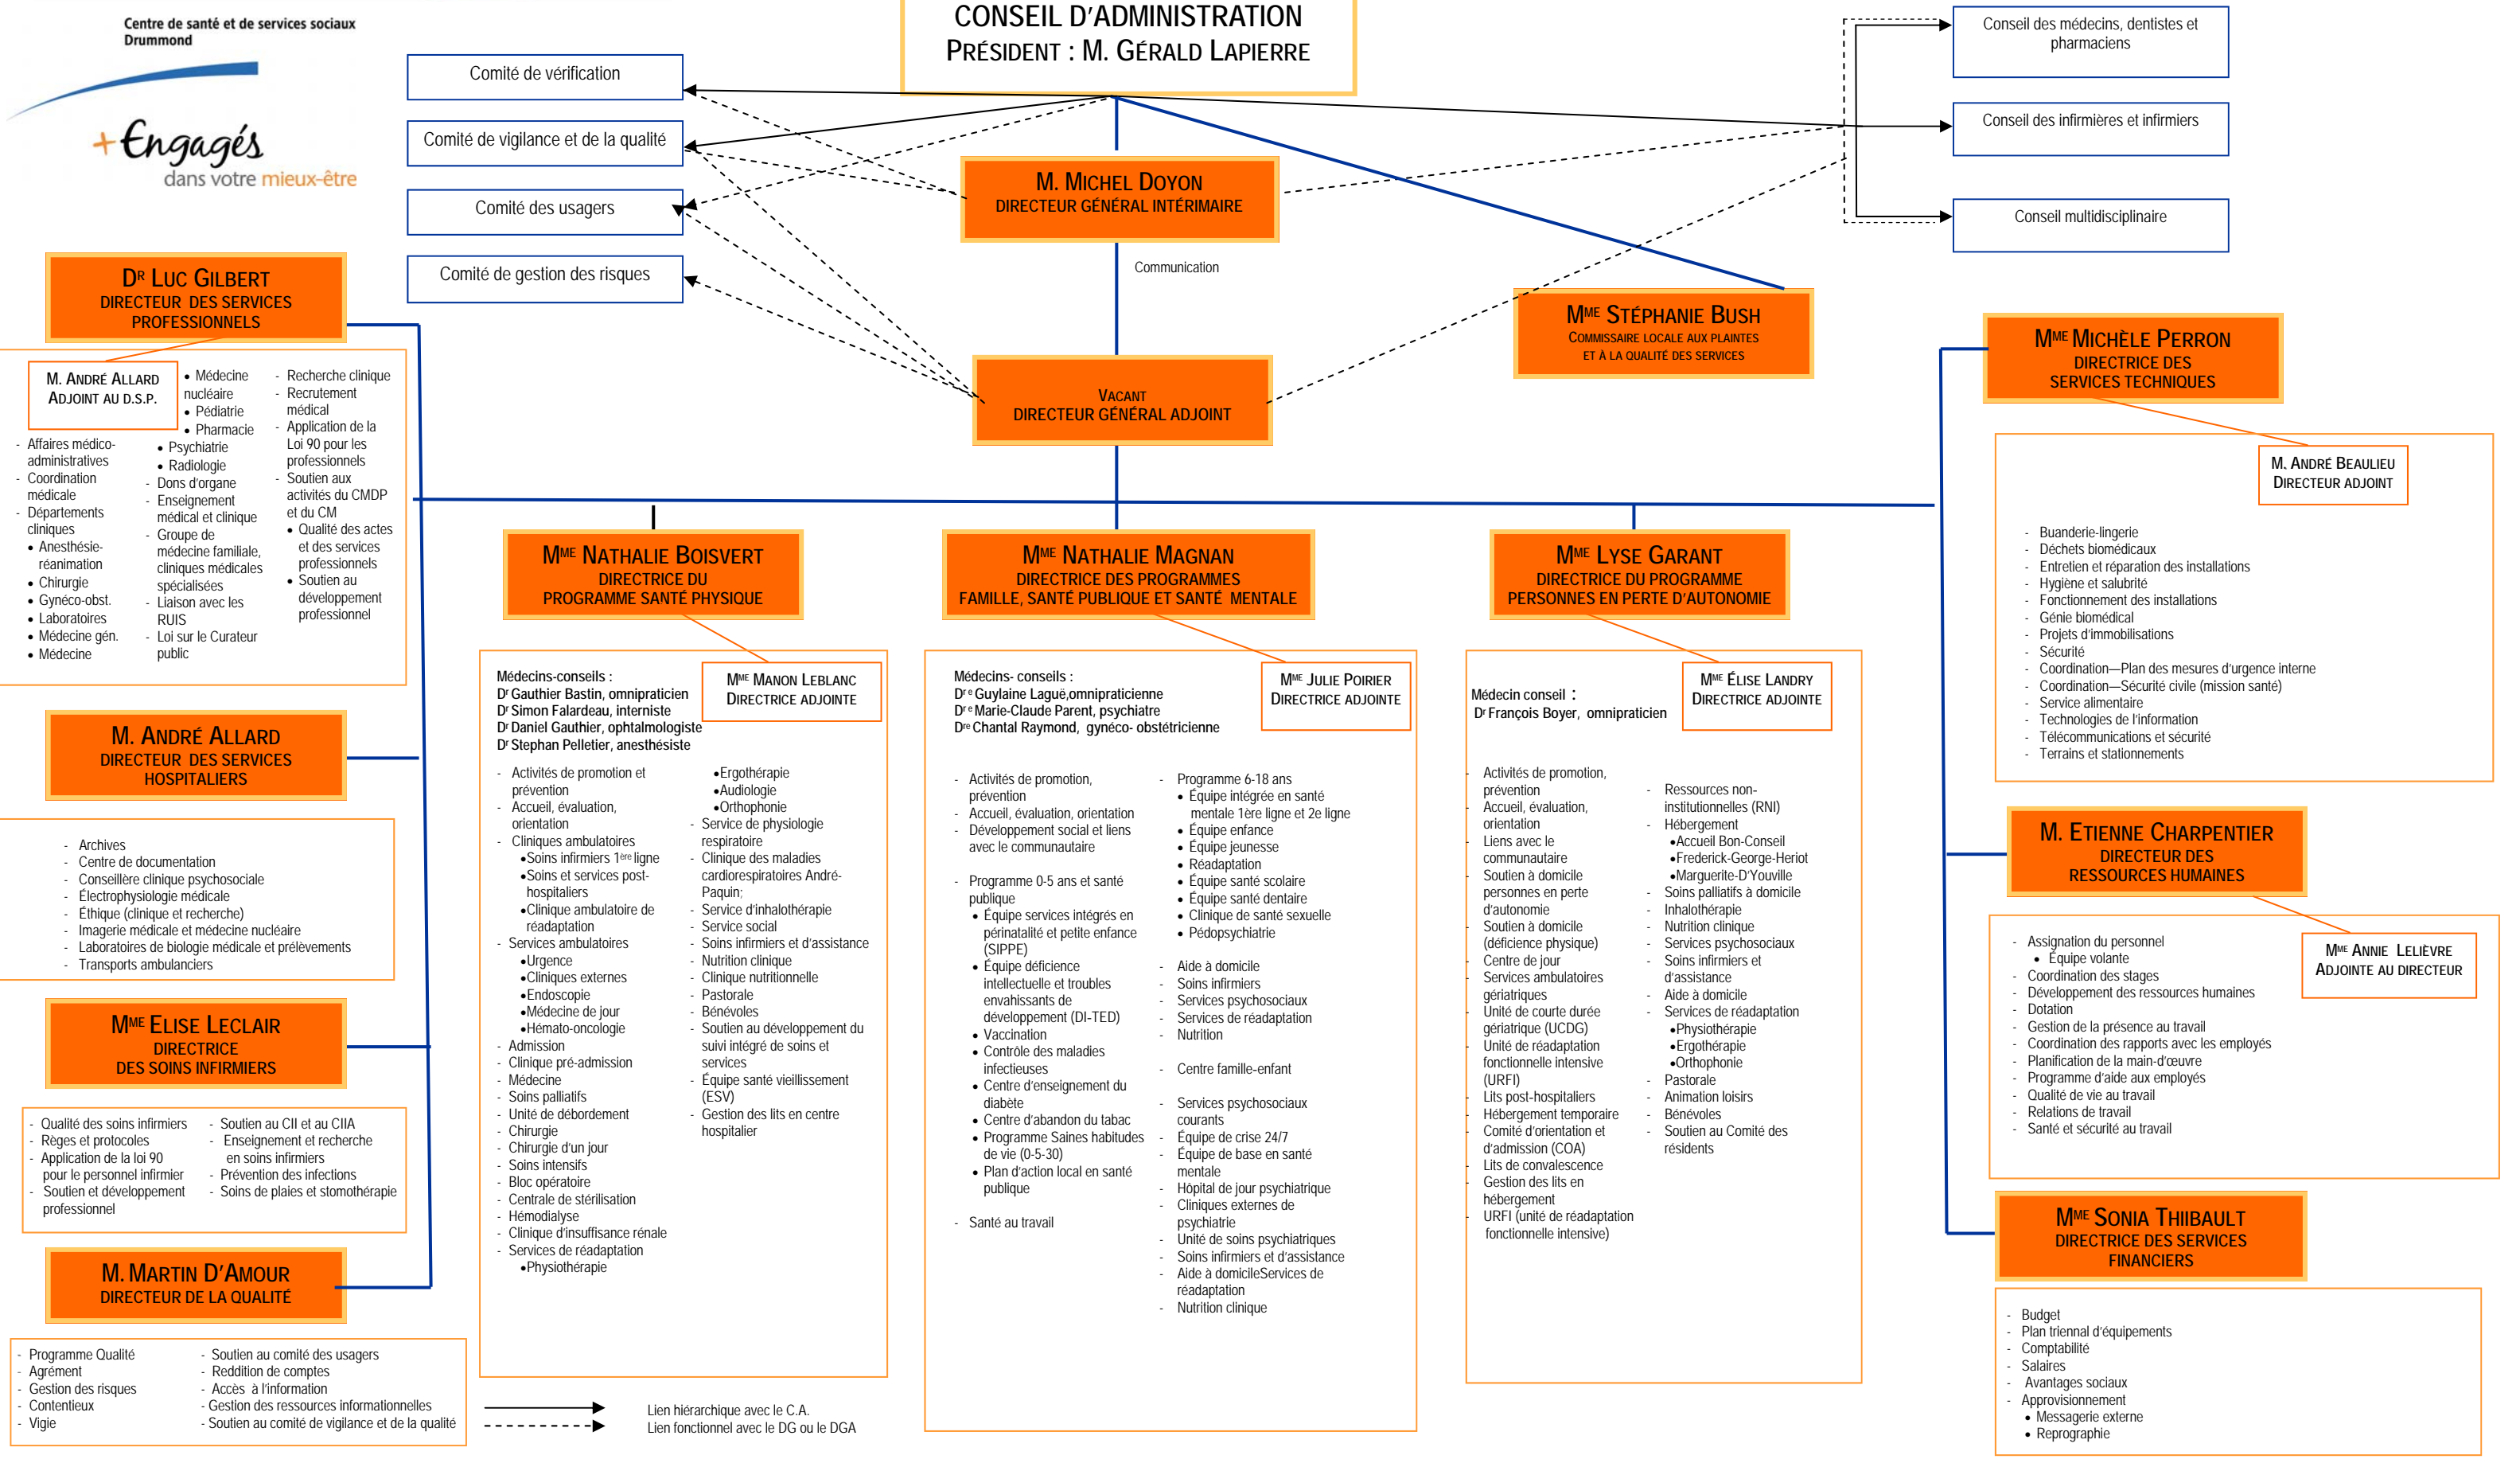

Organigramme de responsabilités

2011-10-26

Organigramme hiérarchique

2011-10-26

Centre de santé et de services sociaux
Drummond

+ Engagés
dans votre mieux-être

—————> Lien hiérarchique avec le C.A.
- - - - -> Lien fonctionnel avec le DG ou le DGA