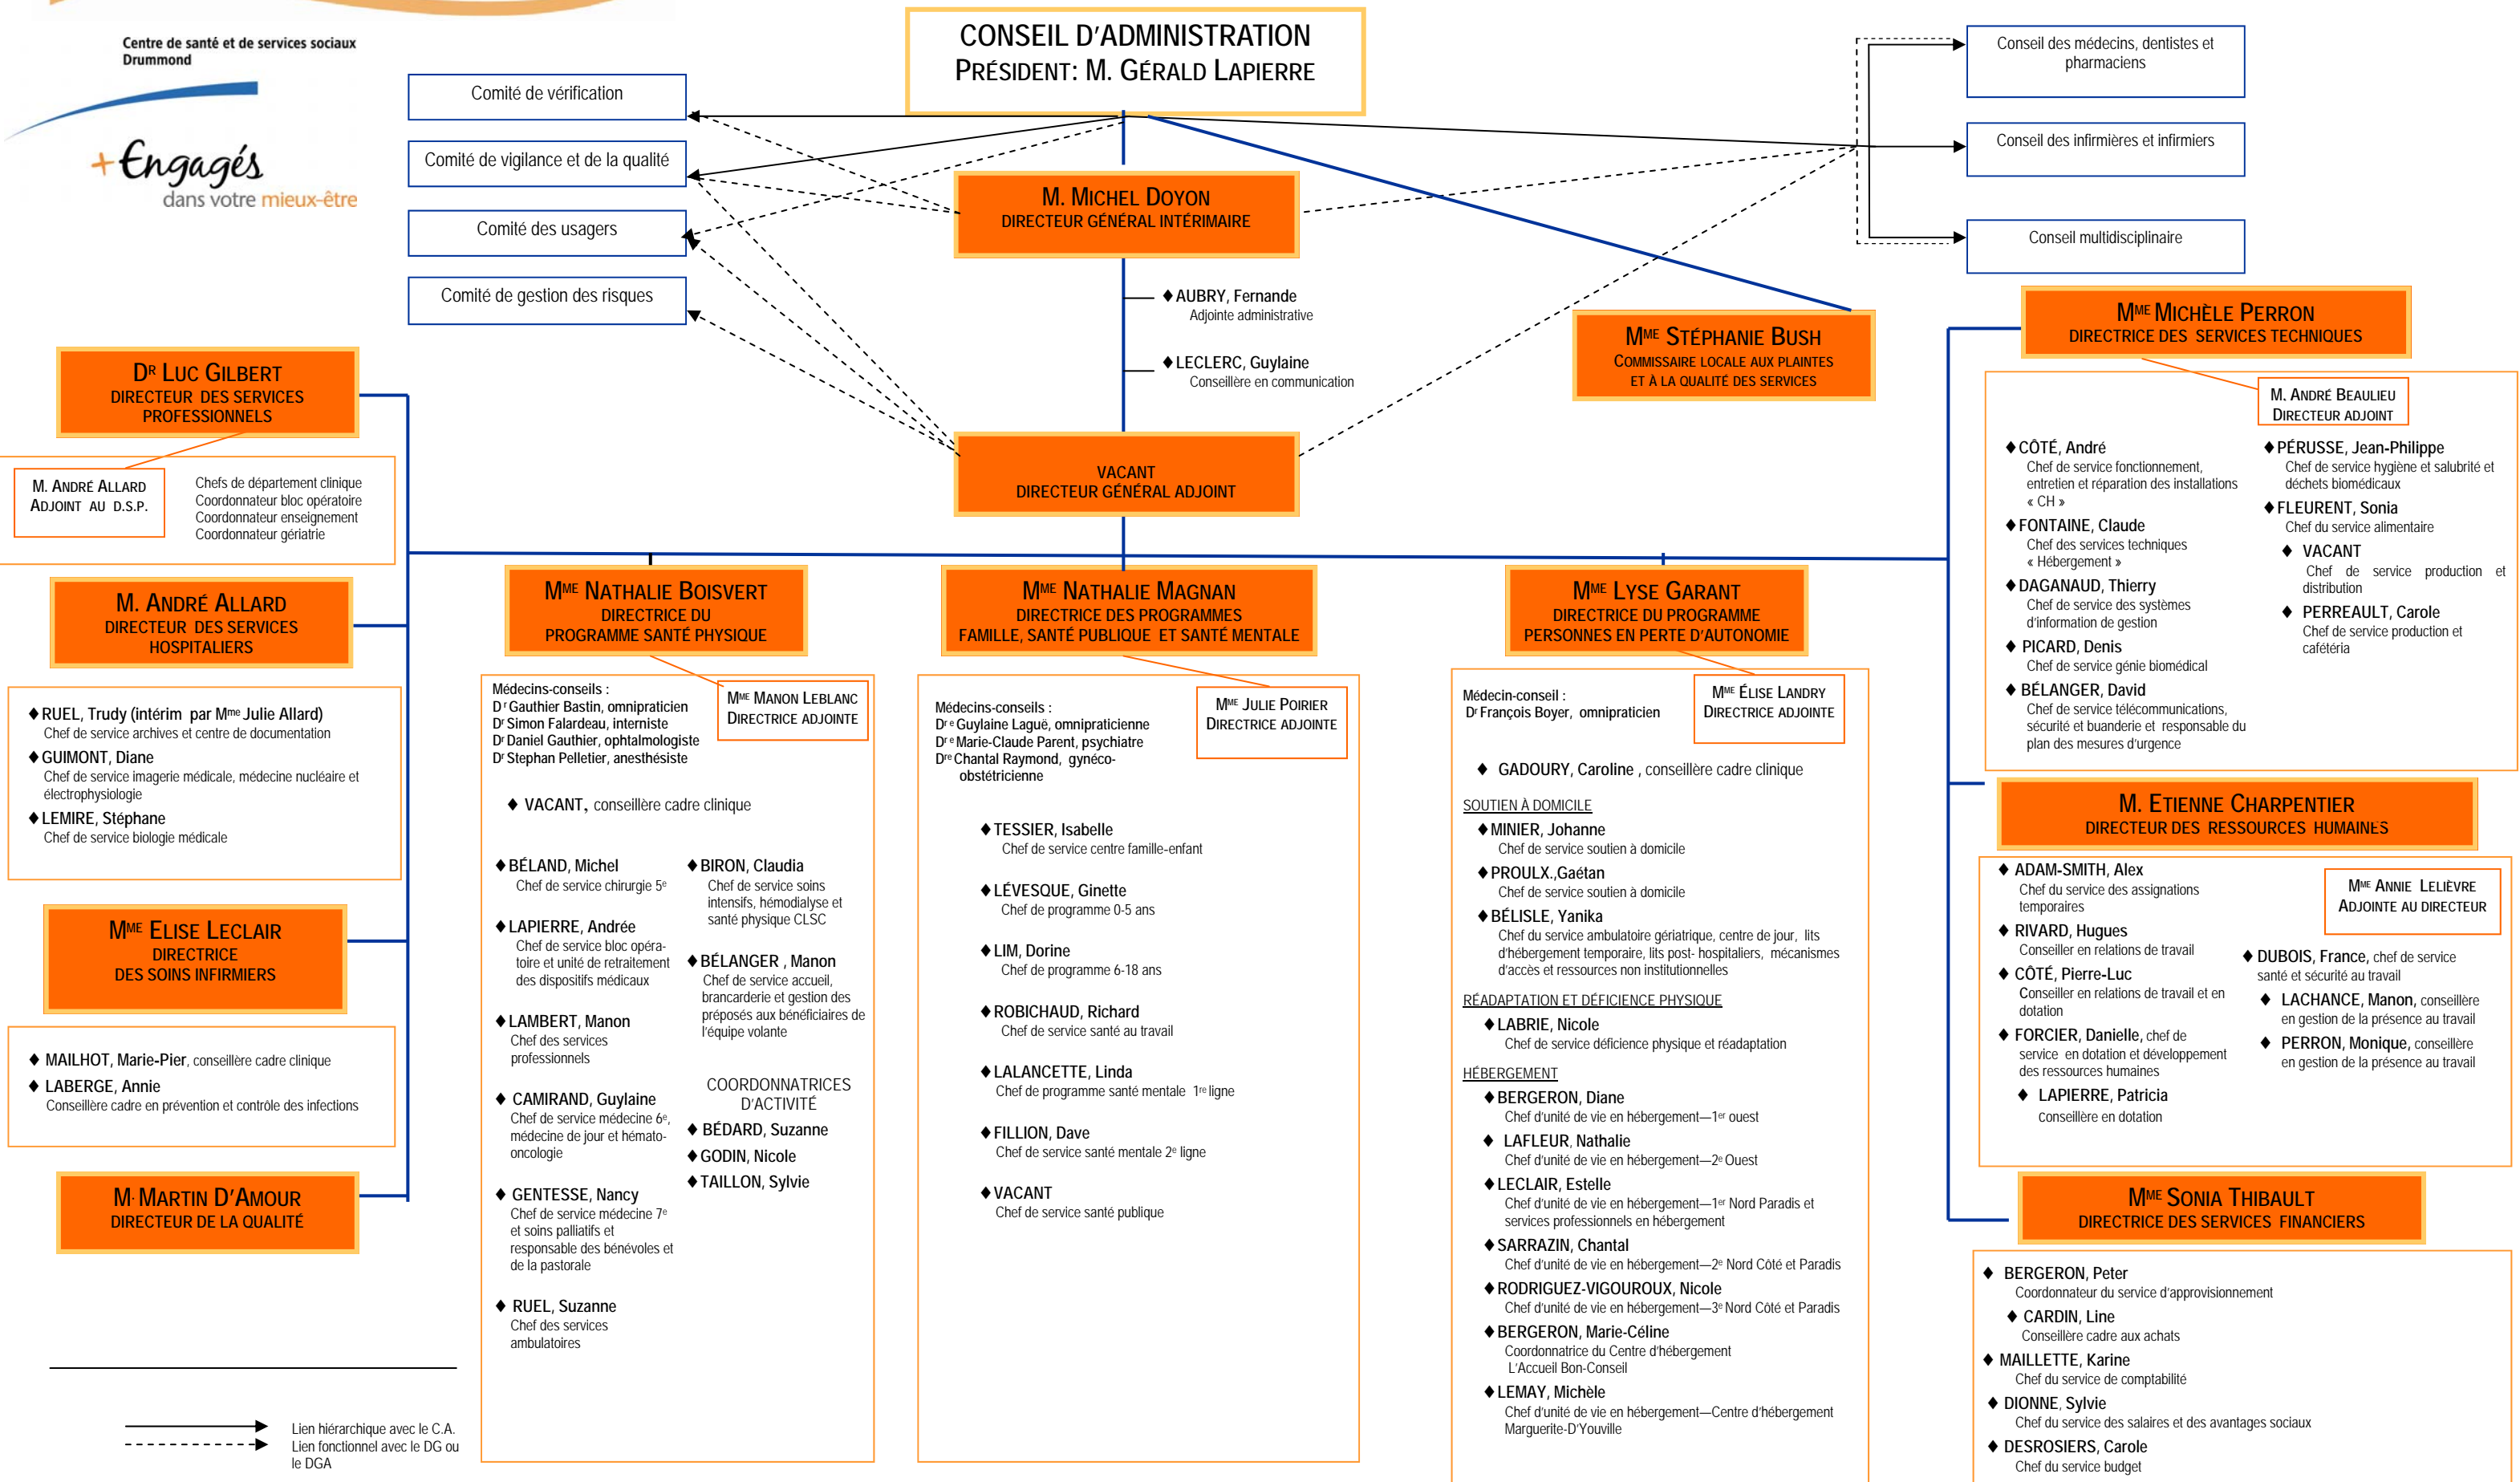

Organigramme de responsabilités

2011-10-26

Organigramme hiérarchique

2011-10-26

Centre de santé et de services sociaux
Drummond

+ Engagés
dans votre mieux-être

—————> Lien hiérarchique avec le C.A.
- - - - -> Lien fonctionnel avec le DG ou le DGA